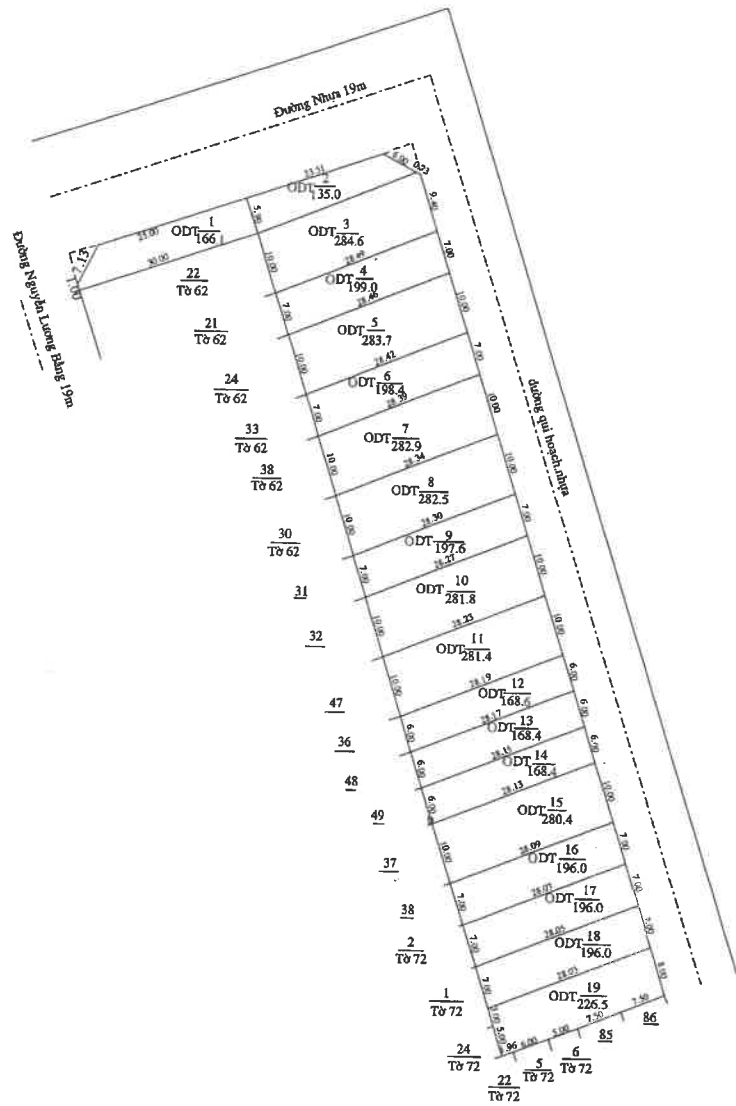

SƠ ĐỒ KHU ĐẤT DỰ KIẾN BÁN ĐẦU GIÁ

ĐỊA CHỈ: KP. THANH BÌNH, TT. THANH BÌNH, HUYỆN BÙ ĐỒP, TỈNH BÌNH PHƯỚC

PHẦN ĐO VẼ
TỜ BẢN ĐỒ SỐ 35

VỊ TRÍ KHU ĐẤT

ĐƠN VỊ THỰC HIỆN NGÀY	UBND XÃ, THỊ TRẤN NGÀY	TT PHÁT TRIỂN QUỸ ĐẤT NGÀY	PHÒNG TN & MT NGÀY	PHÒNG KINH TẾ - HẠ TẦNG NGÀY	PHÒNG TÀI CHÍNH - KẾ HOẠCH NGÀY	UBND HUYỆN BÙ ĐỒP NGÀY
 <i>Le Phương Ngọc</i>	 CHỦ TỊCH <i>Nguyễn Hữu Dũng</i>	 TRUNG TÂM PHÁT TRIỂN QUỸ ĐẤT H. BÙ ĐỒP <i>Nguyễn Xuân Kiệp</i>	 PHÒNG TÀI NGUYÊN MÔI TRƯỜNG <i>Vũ Văn Hiền</i>	 PHÒNG KINH TẾ VÀ HẠ TẦNG <i>Nguyễn Văn Tuấn</i>	 PHÒNG TÀI CHÍNH KẾ HOẠCH <i>Trần Đình Cường</i>	 CHỦ TỊCH <i>Nguyễn Văn Tuấn</i>

BẢN ĐỒ ĐỊA CHÍNH TT THANH BÌNH

SƠ ĐỒ DỰ KIẾN BÁN ĐẤU GIÁ

ĐỊA CHỈ: KP.THANH XUÂN, TT THANH BÌNH, HUYỆN BÙ ĐÓP, TỈNH BÌNH PHƯỚC

PHẦN ĐO VẼ
TỜ BẢN ĐỒ SỐ 52

6. BẢNG KÊ TOA ĐỘ

Số hiệu góc thửa	X (m)	Y (m)	S (m)
1	1322352.37	559601.53	
2	1322382.37	559602.07	30.00
3	1322382.44	559609.07	7.00
4	1322352.44	559608.54	30.00
1	1322352.37	559601.53	7.00
1	1322352.44	559608.54	
2	1322382.44	559609.07	30.00
3	1322382.51	559616.07	7.00
4	1322352.51	559615.54	30.00
1	1322352.44	559608.54	7.00

BẢN ĐỒ ĐỊA CHÍNH TT THANH BÌNH

SƠ ĐỒ DỰ KIẾN BÁN ĐẤU GIÁ

ĐỊA CHỈ: KP THANH XUÂN, TT. THANH BÌNH, HUYỆN BÙ ĐÓP, TỈNH BÌNH PHƯỚC

PHÂN ĐO VẼ
TỜ BẢN ĐỒ SỐ 63

ĐƠN VỊ THỰC HIỆN NGÀY 28/01/2019	UBND XÃ, THỊ TRẤN NGÀY 28/01/2019	CN.TT PHÁT TRIỂN QUỸ ĐẤT NGÀY 28/01/2019	PHÒNG TN & MT NGÀY 12/3/2019	PHÒNG KINH TẾ - HẠ TẦNG NGÀY 28/01/2019	PHÒNG TÀI CHÍNH - KẾ HOẠCH NGÀY 28/01/2019	UBND HUYỆN BÙ ĐÓP NGÀY .../.../...
 Phùng Văn Thiêm	 CHỦ TỊCH Võ Hoàng Vũ	 P. GIÁM ĐỐC Lưu Trần Nhật	 Tạ Đình Quảng	 Nguyễn Thanh Hùng	 CHỦ TỊCH Đoàn Văn Thảo	