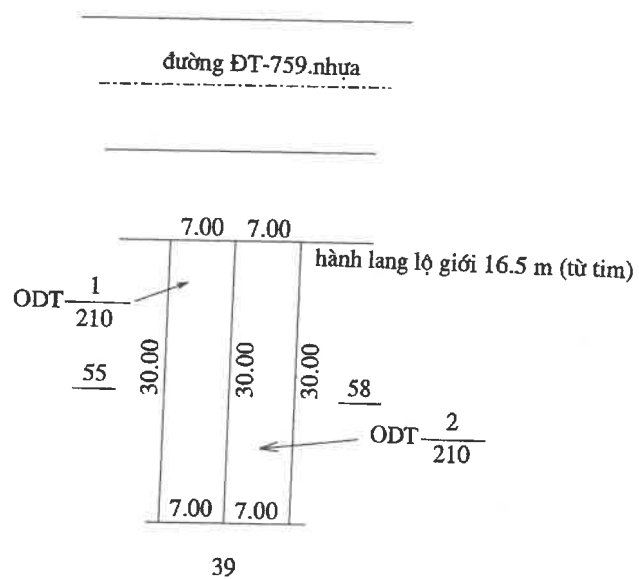

SƠ ĐỒ KHU ĐẤT DỰ KIẾN BÁN ĐẦU GIÁ

ĐỊA CHỈ: KP. THANH BÌNH, TT. THANH BÌNH, HUYỆN BÙ ĐỒP, TỈNH BÌNH PHƯỚC

PHẦN ĐO VẼ
TỜ BẢN ĐỒ SỐ 35

VỊ TRÍ KHU ĐẤT

ĐƠN VỊ THỰC HIỆN NGÀY	UBND XÃ, THỊ TRẤN NGÀY	TT PHÁT TRIỂN QUỸ ĐẤT NGÀY	PHÒNG TN & MT NGÀY	PHÒNG KINH TẾ - HẠ TẦNG NGÀY	PHÒNG TÀI CHÍNH - KẾ HOẠCH NGÀY	UBND HUYỆN BÙ ĐỒP NGÀY
 <i>Le Phương Ngọc</i>	 CHỦ TỊCH <i>Nguyễn Hữu Dũng</i>	 TRUNG TÂM PHÁT TRIỂN QUỸ ĐẤT H. BÙ ĐỒP <i>Nguyễn Xuân Kiệp</i>	 PHÒNG TÀI NGUYÊN MÔI TRƯỜNG <i>Vũ Văn Hiền</i>	 PHÒNG KINH TẾ VÀ HẠ TẦNG <i>Nguyễn Văn Tuấn</i>	 PHÒNG TÀI CHÍNH KẾ HOẠCH <i>Trần Đình Cường</i>	 CHỦ TỊCH <i>Nguyễn Văn Tuấn</i>

BẢN ĐỒ ĐỊA CHÍNH TT THANH BÌNH

SƠ ĐỒ DỰ KIẾN BÁN ĐẤU GIÁ

ĐỊA CHỈ: KP.THANH XUÂN, TT THANH BÌNH, HUYỆN BÙ ĐÓP, TỈNH BÌNH PHƯỚC

PHẦN ĐO VẼ
TỜ BẢN ĐỒ SỐ 52

6. BẢNG KÊ TOA ĐỘ

Số hiệu góc thửa	X (m)	Y (m)	S (m)
1	1322352.37	559601.53	
2	1322382.37	559602.07	30.00
3	1322382.44	559609.07	7.00
4	1322352.44	559608.54	30.00
1	1322352.37	559601.53	7.00
1	1322352.44	559608.54	
2	1322382.44	559609.07	30.00
3	1322382.51	559616.07	7.00
4	1322352.51	559615.54	30.00
1	1322352.44	559608.54	7.00

BẢN ĐỒ ĐỊA CHÍNH TT THANH BÌNH

SƠ ĐỒ DỰ KIẾN BÁN ĐẤU GIÁ

ĐỊA CHỈ: KP THANH XUÂN, TT. THANH BÌNH, HUYỆN BÙ ĐÓP, TỈNH BÌNH PHƯỚC

PHÂN ĐO VẼ
TỜ BẢN ĐỒ SỐ 63

ĐƠN VỊ THỰC HIỆN NGÀY 28/01/2019	UBND XÃ, THỊ TRẤN NGÀY 28/01/2019	CN.TT PHÁT TRIỂN QUỸ ĐẤT NGÀY 28/01/2019	PHÒNG TN & MT NGÀY 12/3/2019	PHÒNG KINH TẾ - HẠ TẦNG NGÀY 28/01/2019	PHÒNG TÀI CHÍNH - KẾ HOẠCH NGÀY 28/01/2019	UBND HUYỆN BÙ ĐÓP NGÀY .../.../...
 Phùng Văn Thiêm	 CHỦ TỊCH Võ Hoàng Vũ	 P. GIÁM ĐỐC Lưu Trần Nhật	 Tạ Đình Quảng	 Nguyễn Thanh Hùng	 CHỦ TỊCH Đoàn Văn Thảo	