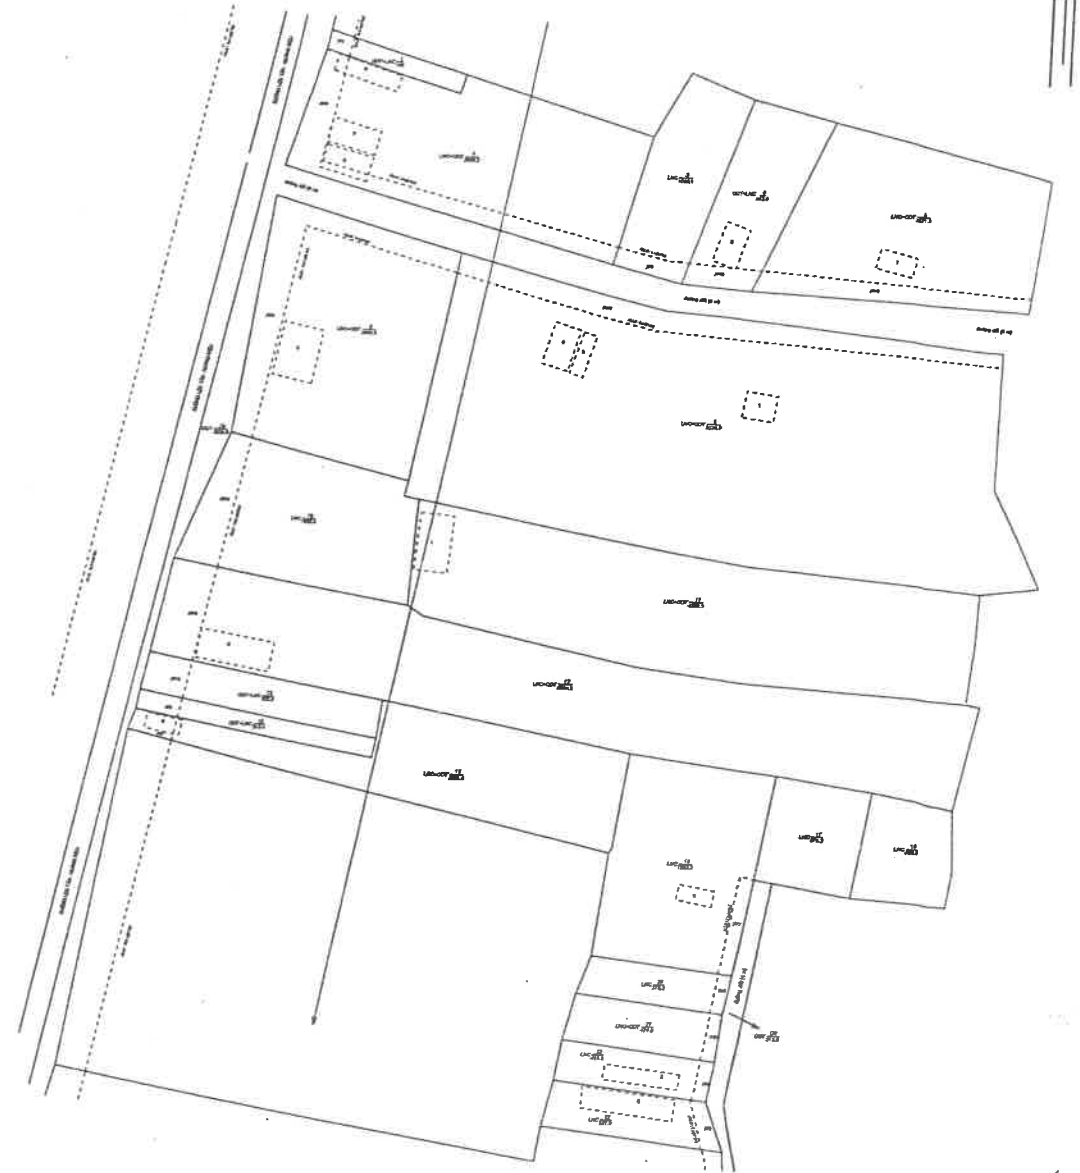

SƠ ĐỒ KHU ĐẤT DỰ KIẾN BÁN ĐẦU GIÁ

ĐỊA CHỈ: KP. THANH BÌNH, TT. THANH BÌNH, HUYỆN BÙ ĐỒP, TỈNH BÌNH PHƯỚC

PHẦN ĐO VẼ
TỜ BẢN ĐỒ SỐ 35

VỊ TRÍ KHU ĐẤT

ĐƠN VỊ THỰC HIỆN NGÀY	UBND XÃ, THỊ TRẤN NGÀY	TT PHÁT TRIỂN QUỸ ĐẤT NGÀY	PHÒNG TN & MT NGÀY	PHÒNG KINH TẾ - HẠ TẦNG NGÀY	PHÒNG TÀI CHÍNH - KẾ HOẠCH NGÀY	UBND HUYỆN BÙ ĐỒP NGÀY
 <i>Le Phương Ngọc</i>	 CHỦ TỊCH <i>Nguyễn Hữu Dũng</i>	 TRUNG TÂM PHÁT TRIỂN QUỸ ĐẤT H. BÙ ĐỒP <i>Nguyễn Xuân Kiệp</i>	 PHÒNG TÀI NGUYÊN MÔI TRƯỜNG <i>Vũ Văn Hiền</i>	 PHÒNG KINH TẾ VÀ HẠ TẦNG <i>Nguyễn Văn Tuấn</i>	 PHÒNG TÀI CHÍNH KẾ HOẠCH <i>Trần Đình Cường</i>	 CHỦ TỊCH <i>Nguyễn Văn Tuấn</i>

BẢN ĐỒ ĐỊA CHÍNH TT THANH BÌNH

SƠ ĐỒ DỰ KIẾN BÁN ĐẤU GIÁ

ĐỊA CHỈ: KP.THANH XUÂN, TT THANH BÌNH, HUYỆN BÙ ĐÓP, TỈNH BÌNH PHƯỚC

PHẦN ĐO VẼ
TỜ BẢN ĐỒ SỐ 52

6. BẢNG KÊ TOA ĐỘ

Số hiệu góc thửa	X (m)	Y (m)	S (m)
1	1322352.37	559601.53	
2	1322382.37	559602.07	30.00
3	1322382.44	559609.07	7.00
4	1322352.44	559608.54	30.00
1	1322352.37	559601.53	7.00
1	1322352.44	559608.54	
2	1322382.44	559609.07	30.00
3	1322382.51	559616.07	7.00
4	1322352.51	559615.54	30.00
1	1322352.44	559608.54	7.00

BẢN ĐỒ ĐỊA CHÍNH TT THANH BÌNH

SƠ ĐỒ DỰ KIẾN BÁN ĐẤU GIÁ

ĐỊA CHỈ: KP THANH XUÂN, TT. THANH BÌNH, HUYỆN BÙ ĐÓP, TỈNH BÌNH PHƯỚC

PHÂN ĐO VẼ
TỜ BẢN ĐỒ SỐ 63

ĐƠN VỊ THỰC HIỆN NGÀY 28/01/2019	UBND XÃ, THỊ TRẤN NGÀY 28/01/2019	CN.TT PHÁT TRIỂN QUỸ ĐẤT NGÀY 28/01/2019	PHÒNG TN & MT NGÀY 12/3/2019	PHÒNG KINH TẾ - HẠ TẦNG NGÀY 28/01/2019	PHÒNG TÀI CHÍNH - KẾ HOẠCH NGÀY 28/01/2019	UBND HUYỆN BÙ ĐÓP NGÀY .../.../...
 Phùng Văn Thiêm	 CHỦ TỊCH Võ Hoàng Vũ	 P. GIÁM ĐỐC Lưu Trần Nhật	 Tạ Đình Quảng	 Nguyễn Thanh Hùng	 CHỦ TỊCH Đoàn Văn Thảo	