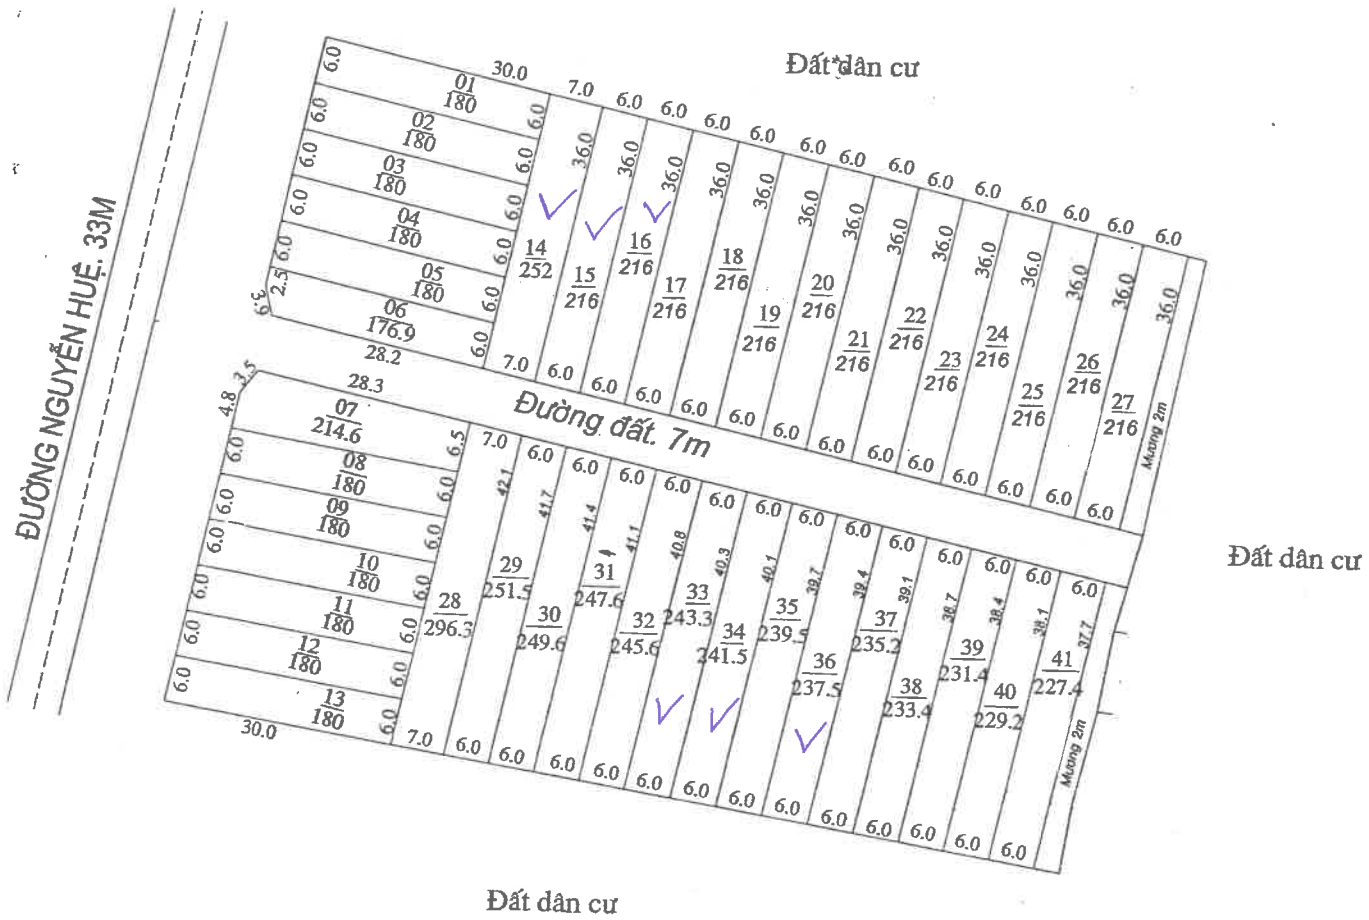

SƠ ĐỒ KHU ĐẤT DỰ KIẾN BÁN ĐẦU GIÁ

ĐỊA CHỈ: KP. THANH BÌNH, TT. THANH BÌNH, HUYỆN BÙ ĐỒP, TỈNH BÌNH PHƯỚC

PHẦN ĐO VẼ
TỜ BẢN ĐỒ SỐ 35

VỊ TRÍ KHU ĐẤT

ĐƠN VỊ THỰC HIỆN NGÀY	UBND XÃ, THỊ TRẤN NGÀY	TT PHÁT TRIỂN QUỸ ĐẤT NGÀY	PHÒNG TN & MT NGÀY	PHÒNG KINH TẾ - HẠ TẦNG NGÀY	PHÒNG TÀI CHÍNH - KẾ HOẠCH NGÀY	UBND HUYỆN BÙ ĐỒP NGÀY
 <i>Le Phương Ngọc</i>	 CHỦ TỊCH <i>Nguyễn Hữu Dũng</i>	 TRUNG TÂM PHÁT TRIỂN QUỸ ĐẤT H. BÙ ĐỒP <i>Nguyễn Xuân Kiệp</i>	 PHÒNG TÀI NGUYÊN MÔI TRƯỜNG <i>Vũ Văn Hiền</i>	 PHÒNG KINH TẾ VÀ HẠ TẦNG <i>Nguyễn Văn Tuấn</i>	 PHÒNG TÀI CHÍNH KẾ HOẠCH <i>Trần Đình Cường</i>	 CHỦ TỊCH <i>Nguyễn Văn Tuấn</i>

BẢN ĐỒ ĐỊA CHÍNH TT THANH BÌNH

SƠ ĐỒ DỰ KIẾN BÁN ĐẤU GIÁ

ĐỊA CHỈ: KP.THANH XUÂN, TT THANH BÌNH, HUYỆN BÙ ĐÓP, TỈNH BÌNH PHƯỚC

PHẦN ĐO VẼ
TỜ BẢN ĐỒ SỐ 52

6. BẢNG KÊ TOA ĐỘ

Số hiệu góc thửa	X (m)	Y (m)	S (m)
1	1322352.37	559601.53	
2	1322382.37	559602.07	30.00
3	1322382.44	559609.07	7.00
4	1322352.44	559608.54	30.00
1	1322352.37	559601.53	7.00
1	1322352.44	559608.54	
2	1322382.44	559609.07	30.00
3	1322382.51	559616.07	7.00
4	1322352.51	559615.54	30.00
1	1322352.44	559608.54	7.00

BẢN ĐỒ ĐỊA CHÍNH TT THANH BÌNH

SƠ ĐỒ DỰ KIẾN BÁN ĐẤU GIÁ

ĐỊA CHỈ: KP THANH XUÂN, TT. THANH BÌNH, HUYỆN BÙ ĐÓP, TỈNH BÌNH PHƯỚC

PHÂN ĐO VẼ
TỜ BẢN ĐỒ SỐ 63

ĐƠN VỊ THỰC HIỆN NGÀY 28/01/2019	UBND XÃ, THỊ TRẤN NGÀY 28/01/2019	CN.TT PHÁT TRIỂN QUỸ ĐẤT NGÀY 28/01/2019	PHÒNG TN & MT NGÀY 12/3/2019	PHÒNG KINH TẾ - HẠ TẦNG NGÀY 28/01/2019	PHÒNG TÀI CHÍNH - KẾ HOẠCH NGÀY 28/01/2019	UBND HUYỆN BÙ ĐÓP NGÀY .../.../...
 Phùng Văn Thiêm	 CHỦ TỊCH Võ Hoàng Vũ	 P. GIÁM ĐỐC Lưu Trần Nhật	 Tạ Đình Quảng	 Nguyễn Thanh Hùng	 CHỦ TỊCH Đoàn Văn Thảo	