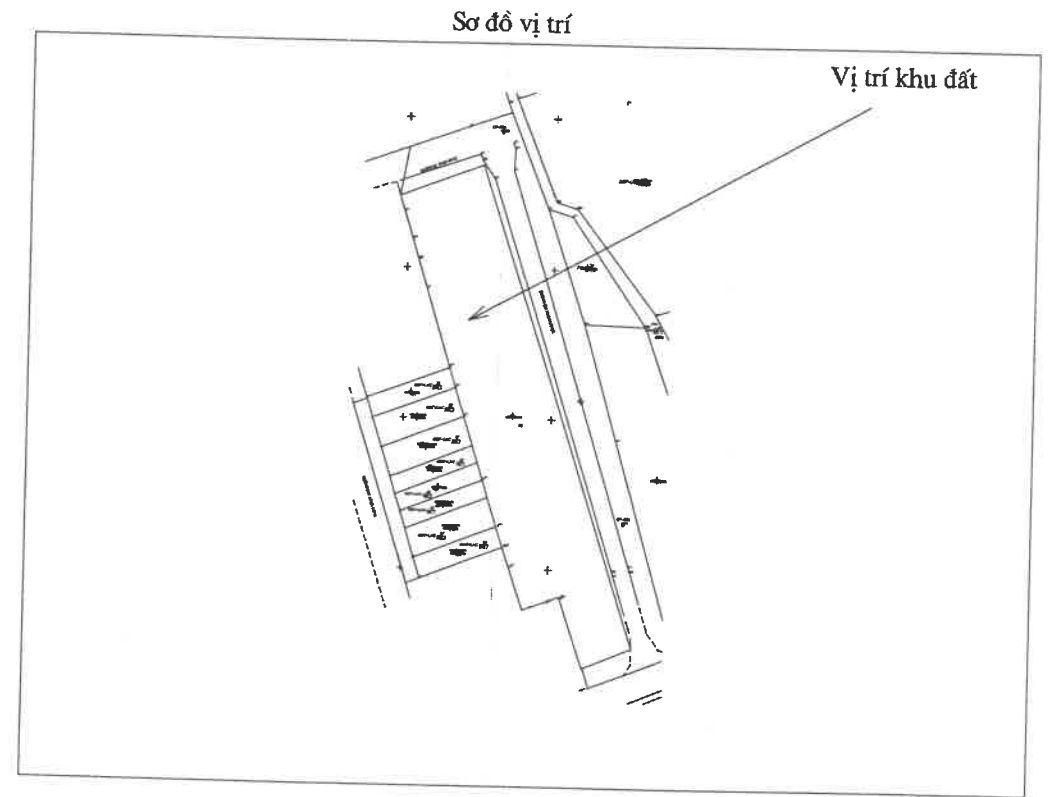

BẢN ĐỒ ĐỊA CHÍNH TT THANH BÌNH

SƠ ĐỒ DỰ KIẾN BÁN ĐẤU GIÁ

ĐỊA CHỈ: KP.THANH XUÂN, TT THANH BÌNH, HUYỆN BÙ ĐÓP, TỈNH BÌNH PHƯỚC

PHẦN ĐO VẼ
TỜ BẢN ĐỒ SỐ 52

6. BẢNG KÊ TOA ĐỘ

Số hiệu góc thửa	X (m)	Y (m)	S (m)
1	1322352.37	559601.53	
2	1322382.37	559602.07	30.00
3	1322382.44	559609.07	7.00
4	1322352.44	559608.54	30.00
1	1322352.37	559601.53	7.00
1	1322352.44	559608.54	
2	1322382.44	559609.07	30.00
3	1322382.51	559616.07	7.00
4	1322352.51	559615.54	30.00
1	1322352.44	559608.54	7.00

BẢN ĐỒ ĐỊA CHÍNH TT THANH BÌNH

SƠ ĐỒ DỰ KIẾN BÁN ĐẤU GIÁ

ĐỊA CHỈ: KP THANH XUÂN, TT. THANH BÌNH, HUYỆN BÙ ĐÓP, TỈNH BÌNH PHƯỚC

PHÂN ĐO VẼ
TỜ BẢN ĐỒ SỐ 63

ĐƠN VỊ THỰC HIỆN NGÀY 28/01/2019	UBND XÃ, THỊ TRẤN NGÀY 28/01/2019	CN.TT PHÁT TRIỂN QUỸ ĐẤT NGÀY 28/01/2019	PHÒNG TN & MT NGÀY 12/3/2019	PHÒNG KINH TẾ - HẠ TẦNG NGÀY 28/01/2019	PHÒNG TÀI CHÍNH - KẾ HOẠCH NGÀY 28/01/2019	UBND HUYỆN BÙ ĐÓP NGÀY .../.../...
 Phùng Văn Thiêm	 CHỦ TỊCH Võ Hoàng Vũ	 P. GIÁM ĐỐC Lưu Trần Nhật	 Tạ Đình Quảng	 Nguyễn Thanh Hùng	 CHỦ TỊCH Đoàn Văn Thảo	