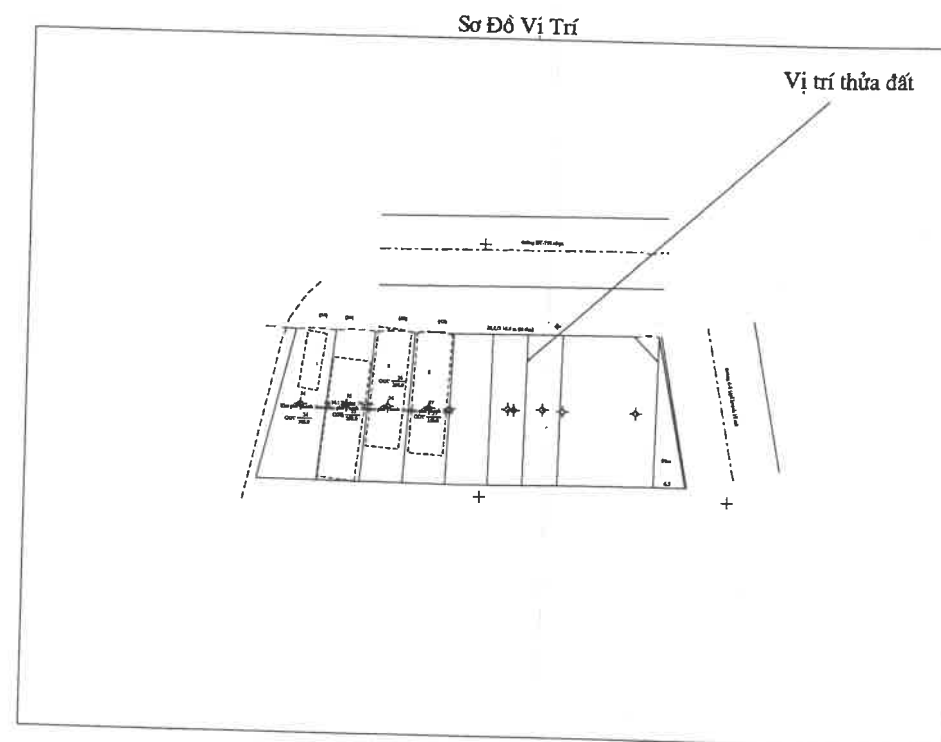

SƠ ĐỒ KHU ĐẤT DỰ KIẾN BÁN ĐẦU GIÁ

ĐỊA CHỈ: KP. THANH BÌNH, TT. THANH BÌNH, HUYỆN BÙ ĐỒP, TỈNH BÌNH PHƯỚC

PHẦN ĐO VẼ
TỜ BẢN ĐỒ SỐ 35

VỊ TRÍ KHU ĐẤT

ĐƠN VỊ THỰC HIỆN NGÀY	UBND XÃ, THỊ TRẤN NGÀY	TT PHÁT TRIỂN QUỸ ĐẤT NGÀY	PHÒNG TN & MT NGÀY	PHÒNG KINH TẾ - HẠ TẦNG NGÀY	PHÒNG TÀI CHÍNH - KẾ HOẠCH NGÀY	UBND HUYỆN BÙ ĐỒP NGÀY
 <i>Le Phương Ngọc</i>	 CHỦ TỊCH <i>Nguyễn Hữu Dũng</i>	 TRUNG TÂM PHÁT TRIỂN QUỸ ĐẤT H. BÙ ĐỒP <i>Nguyễn Xuân Kiệp</i>	 PHÒNG TÀI NGUYÊN MÔI TRƯỜNG <i>Vũ Văn Hiền</i>	 PHÒNG KINH TẾ VÀ HẠ TẦNG <i>Nguyễn Văn Tuấn</i>	 PHÒNG TÀI CHÍNH KẾ HOẠCH <i>Trần Đình Cường</i>	 CHỦ TỊCH <i>Nguyễn Văn Tuấn</i>

BẢN ĐỒ ĐỊA CHÍNH TT THANH BÌNH

SƠ ĐỒ DỰ KIẾN BÁN ĐẤU GIÁ

ĐỊA CHỈ: KP.THANH XUÂN, TT THANH BÌNH, HUYỆN BÙ ĐÓP, TỈNH BÌNH PHƯỚC

PHẦN ĐO VẼ
TỜ BẢN ĐỒ SỐ 52

6. BẢNG KÊ TOA ĐỘ

Số hiệu góc thửa	X (m)	Y (m)	S (m)
1	1322352.37	559601.53	
2	1322382.37	559602.07	30.00
3	1322382.44	559609.07	7.00
4	1322352.44	559608.54	30.00
1	1322352.37	559601.53	7.00
1	1322352.44	559608.54	
2	1322382.44	559609.07	30.00
3	1322382.51	559616.07	7.00
4	1322352.51	559615.54	30.00
1	1322352.44	559608.54	7.00

BẢN ĐỒ ĐỊA CHÍNH TT THANH BÌNH

SƠ ĐỒ DỰ KIẾN BÁN ĐẤU GIÁ

ĐỊA CHỈ: KP THANH XUÂN, TT. THANH BÌNH, HUYỆN BÙ ĐÓP, TỈNH BÌNH PHƯỚC

PHÂN ĐO VẼ
TỜ BẢN ĐỒ SỐ 63

ĐƠN VỊ THỰC HIỆN NGÀY 28/01/2019	UBND XÃ, THỊ TRẤN NGÀY 28/01/2019	CN.TT PHÁT TRIỂN QUỸ ĐẤT NGÀY 28/01/2019	PHÒNG TN & MT NGÀY 12/3/2019	PHÒNG KINH TẾ - HẠ TẦNG NGÀY 28/01/2019	PHÒNG TÀI CHÍNH - KẾ HOẠCH NGÀY 28/01/2019	UBND HUYỆN BÙ ĐÓP NGÀY .../.../...
 Phùng Văn Thiêm	 CHỦ TỊCH Võ Hoàng Vũ	 P. GIÁM ĐỐC Lưu Trần Nhật	 Tạ Đình Quảng	 Nguyễn Thanh Hùng	 CHỦ TỊCH Đoàn Văn Thảo	